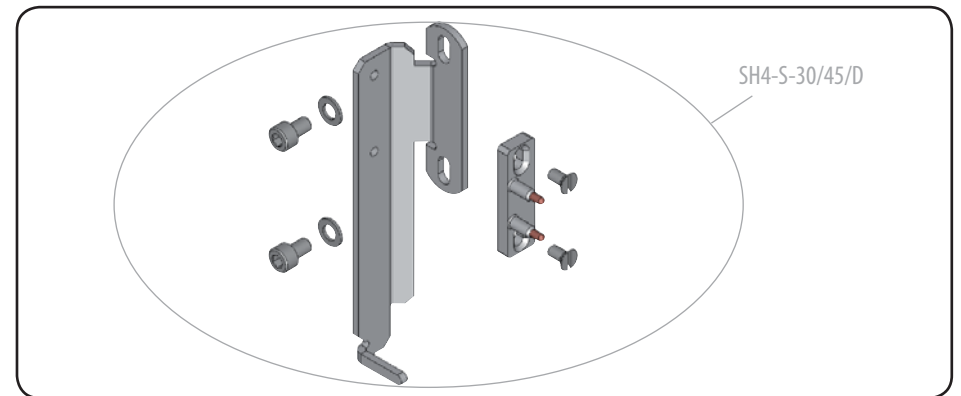

SPX4 pour serrure HE1/HE2 (Schindler)

sur portes coulissantes

Produit à remplacer
Serrure HE1-HE2 (Schindler)
sur portes coulissantes.

SPX4-S HE30-45

Produit de remplacement

SPX4-S *D HE30/45 (prudhomme S.a.)

SPX4-S *G HE30/45

SPX4-S HE30-45

SPX4 pour serrure HE1/HE2 (Schindler)

sur portes coulissantes

réf. : SPX4-S *G HE30/45

réf. : SPX4-S *D HE30/45

* = L ou P (Latéral ou Perpendiculaire)

SPX4 pour serrure HE1/HE2 (Schindler)

SPX4-S HE30-45

sur portes coulissantes

Phases de montage