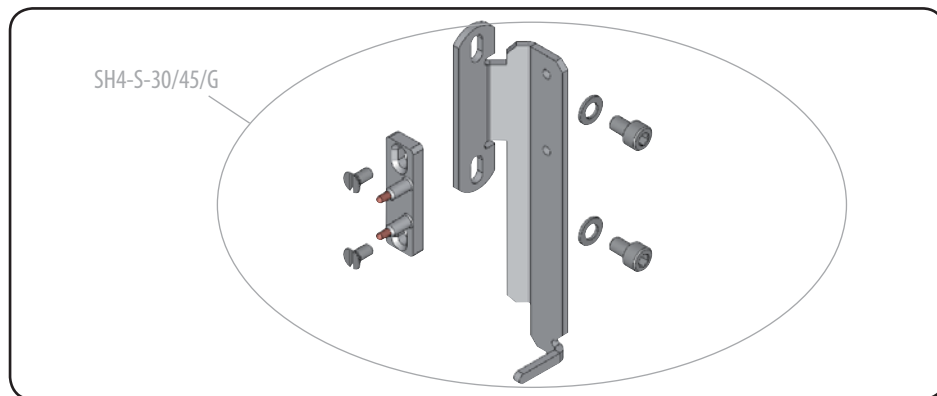

SPX4 pour serrure HE1/HE2 (Schindler)

sur portes coulissantes

Produit à remplacer
Serrure HE1-HE2 (Schindler)
sur portes coulissantes.

SPX4-S HE30-45

Produit de remplacement

SPX4-S *D HE30/45 (prudhomme S.a.)

SPX4-S *G HE30/45

SPX4-S HE30-45

SPX4 pour serrure HE1/HE2 (Schindler)

sur portes coulissantes

réf. : SPX4-S *G HE30/45

réf. : SPX4-S *D HE30/45

* = L ou P (Latéral ou Perpendiculaire)

SPX4 pour serrure HE1/HE2 (Schindler)

SPX4-S HE30-45

sur portes coulissantes

Phases de montage