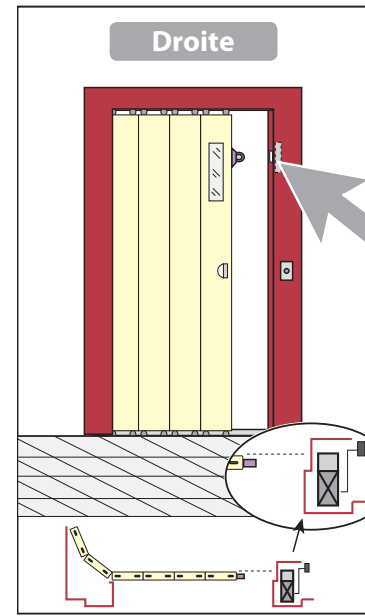

SPX4 pour serrure HE1/HE2 (Schindler)

sur portes coulissantes

Produit à remplacer
Serrure HE1-HE2 (Schindler)
sur portes coulissantes.

SPX4-S HE30-45

Produit de remplacement

SPX4-S *D HE30/45 (prudhomme S.a.)

SPX4-S *G HE30/45

SPX4-S HE30-45

SPX4 pour serrure HE1/HE2 (Schindler)

sur portes coulissantes

réf. : SPX4-S *G HE30/45

réf. : SPX4-S *D HE30/45

* = L ou P (Latéral ou Perpendiculaire)

SPX4 pour serrure HE1/HE2 (Schindler)

SPX4-S HE30-45

sur portes coulissantes

Phases de montage