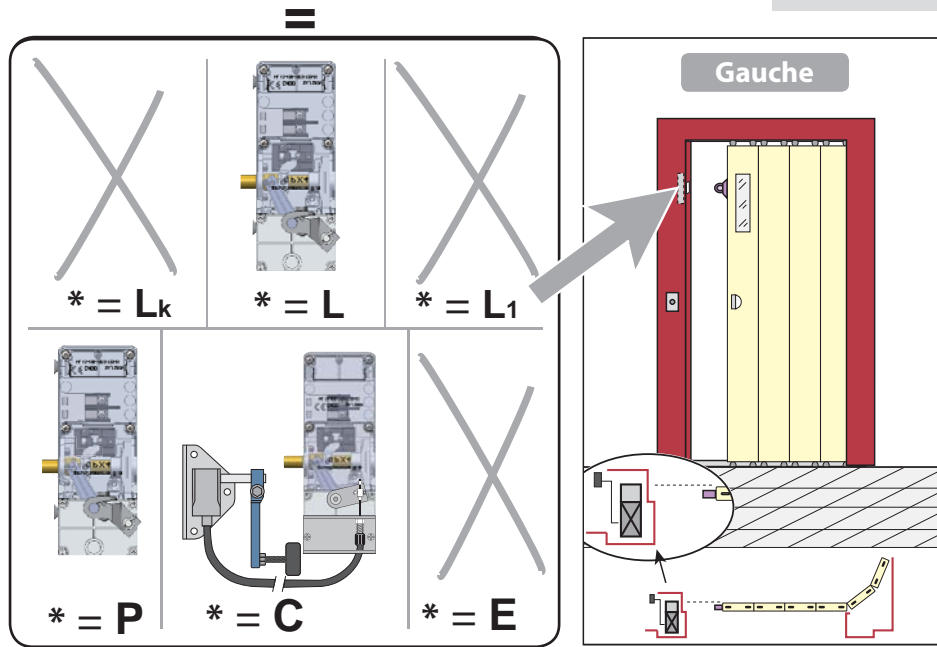

SPX4 pour serrure HE1/HE2 (Schindler)

sur portes coulissantes

Produit à remplacer
Serrure HE1-HE2 (Schindler)
sur portes coulissantes.

SPX4-S HE30-45

Produit de remplacement

SPX4-S *D HE30/45 (prudhomme S.a.)

SPX4-S *G HE30/45

SPX4-S HE30-45

SPX4 pour serrure HE1/HE2 (Schindler)

sur portes coulissantes

réf. : SPX4-S *G HE30/45

réf. : SPX4-S *D HE30/45

* = L ou P (Latéral ou Perpendiculaire)

SPX4 pour serrure HE1/HE2 (Schindler)

SPX4-S HE30-45

sur portes coulissantes

Phases de montage