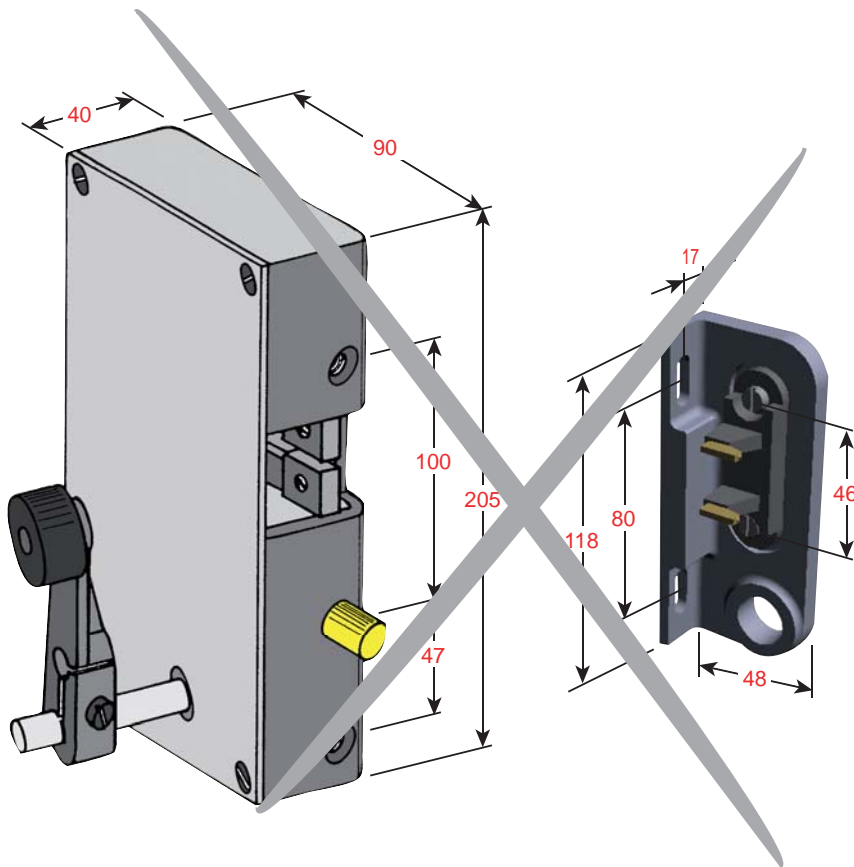

SPX4 pour serrure HE1/HE2 (Schindler)

sur portes coulissantes

Produit à remplacer
Serrure HE1-HE2 (Schindler)
sur portes coulissantes.

SPX4-S HE30-45

Produit de remplacement

SPX4-S *D HE30/45 (prudhomme S.a.)

SPX4-S *G HE30/45

SPX4-S HE30-45

SPX4 pour serrure HE1/HE2 (Schindler)

sur portes coulissantes

réf. : SPX4-S *G HE30/45

réf. : SPX4-S *D HE30/45

* = L ou P (Latéral ou Perpendiculaire)

SPX4 pour serrure HE1/HE2 (Schindler)