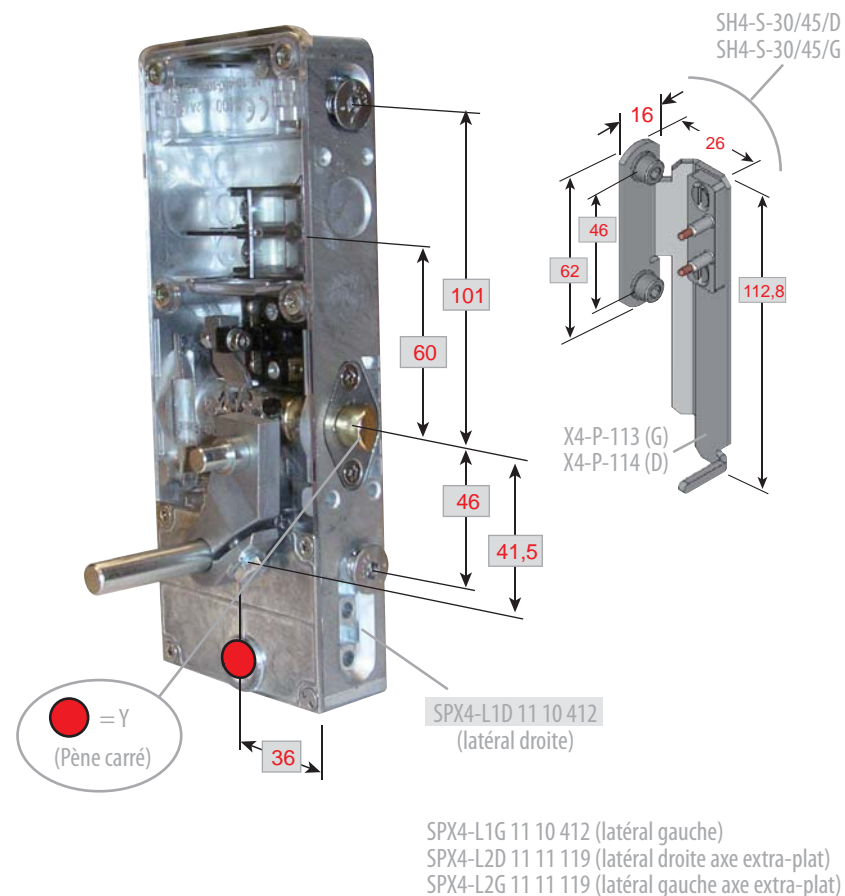

SPX4 pour serrure HE1/HE2 (Schindler)

sur portes coulissantes

Produit à remplacer
Serrure HE1-HE2 (Schindler)
sur portes coulissantes.

SPX4-S HE30-45

Produit de remplacement

SPX4-S *D HE30/45 (prudhomme S.a.)

SPX4-S *G HE30/45

SPX4-S HE30-45

SPX4 pour serrure HE1/HE2 (Schindler)

sur portes coulissantes

réf. : SPX4-S *G HE30/45

réf. : SPX4-S *D HE30/45

* = L ou P (Latéral ou Perpendiculaire)

SPX4 pour serrure HE1/HE2 (Schindler)

SPX4-S HE30-45

sur portes coulissantes

Phases de montage